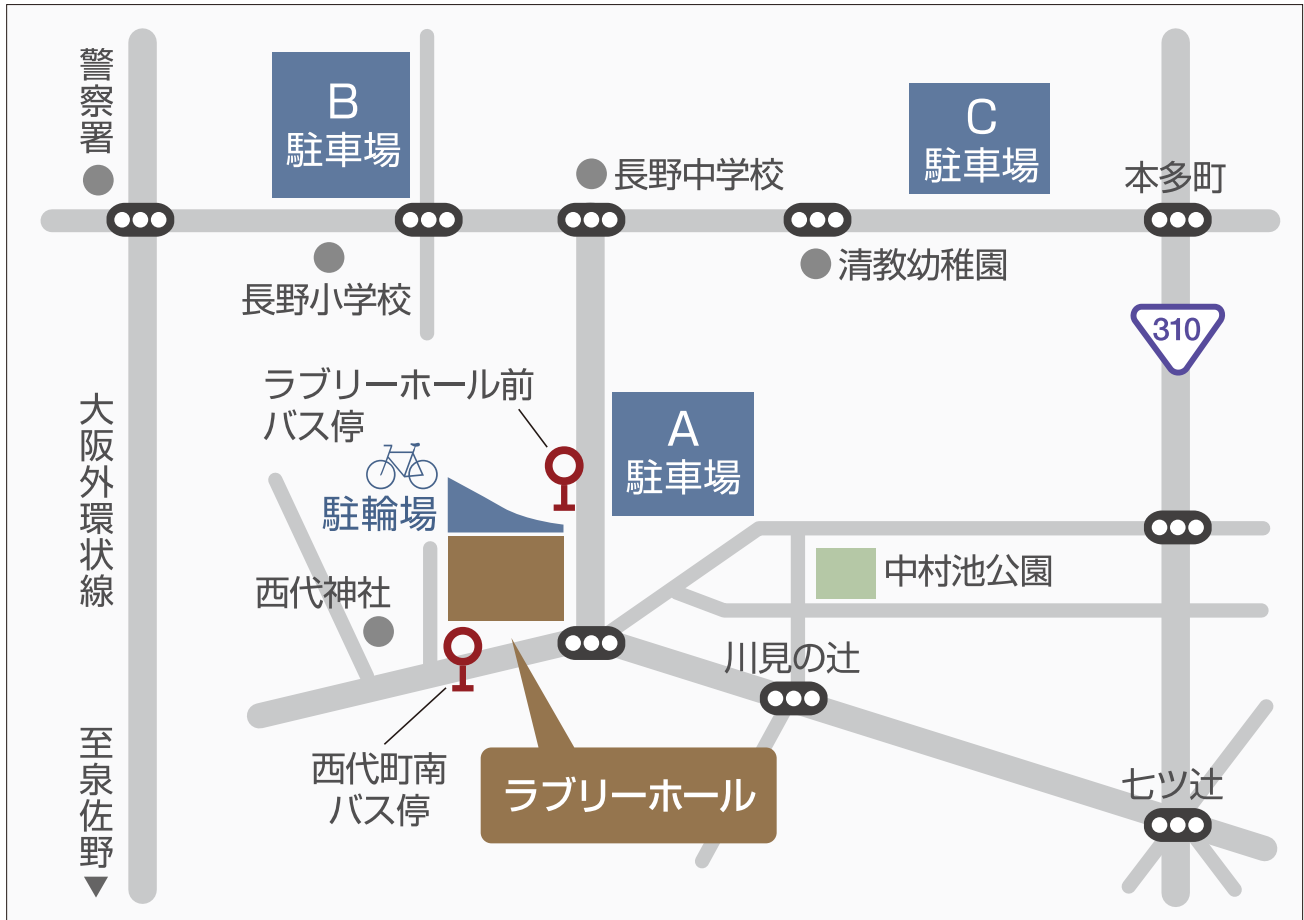

駐車場・駐輪場・バス停マップ

自動車専用の駐車場はA駐車場、B駐車場、C駐車場の合計3カ所あります。
 駐輪場はラブリーホールの北側に隣接しておりラブリーホール前の歩道から侵入します。
 最寄りのバス停は「ラブリーホール前」と「西代町南」があります。

A駐車場	72台 (軽自動車用8台 身障者用4台 含む)
B駐車場	107台
C駐車場	59台
合計	238台 (駐車料金無料)